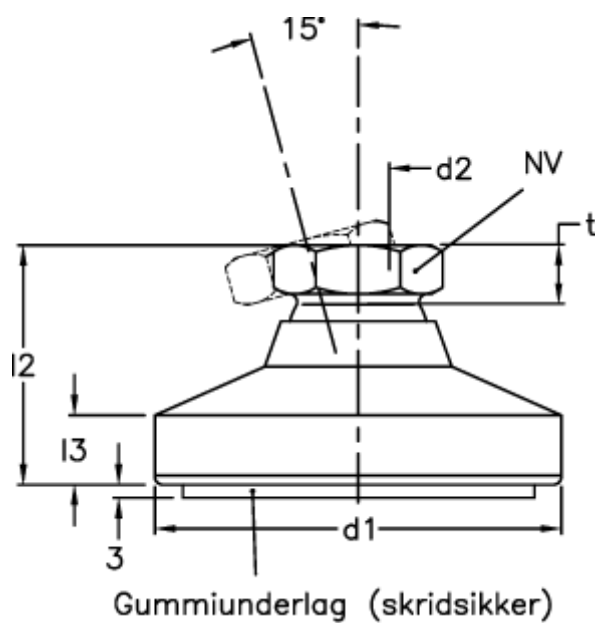

Varenummer: 20958425  
Beskrivelse: E+G Justerfod  
GN 343.3-25-M6-G

## Mål

$d_1$	= 25
$d_2$	= M 6
$l_2$	= 18.5
$l_3$	= 4.0
NV	= 12.0
Statisk belastning (N)	= 5000
t min	= 9.0